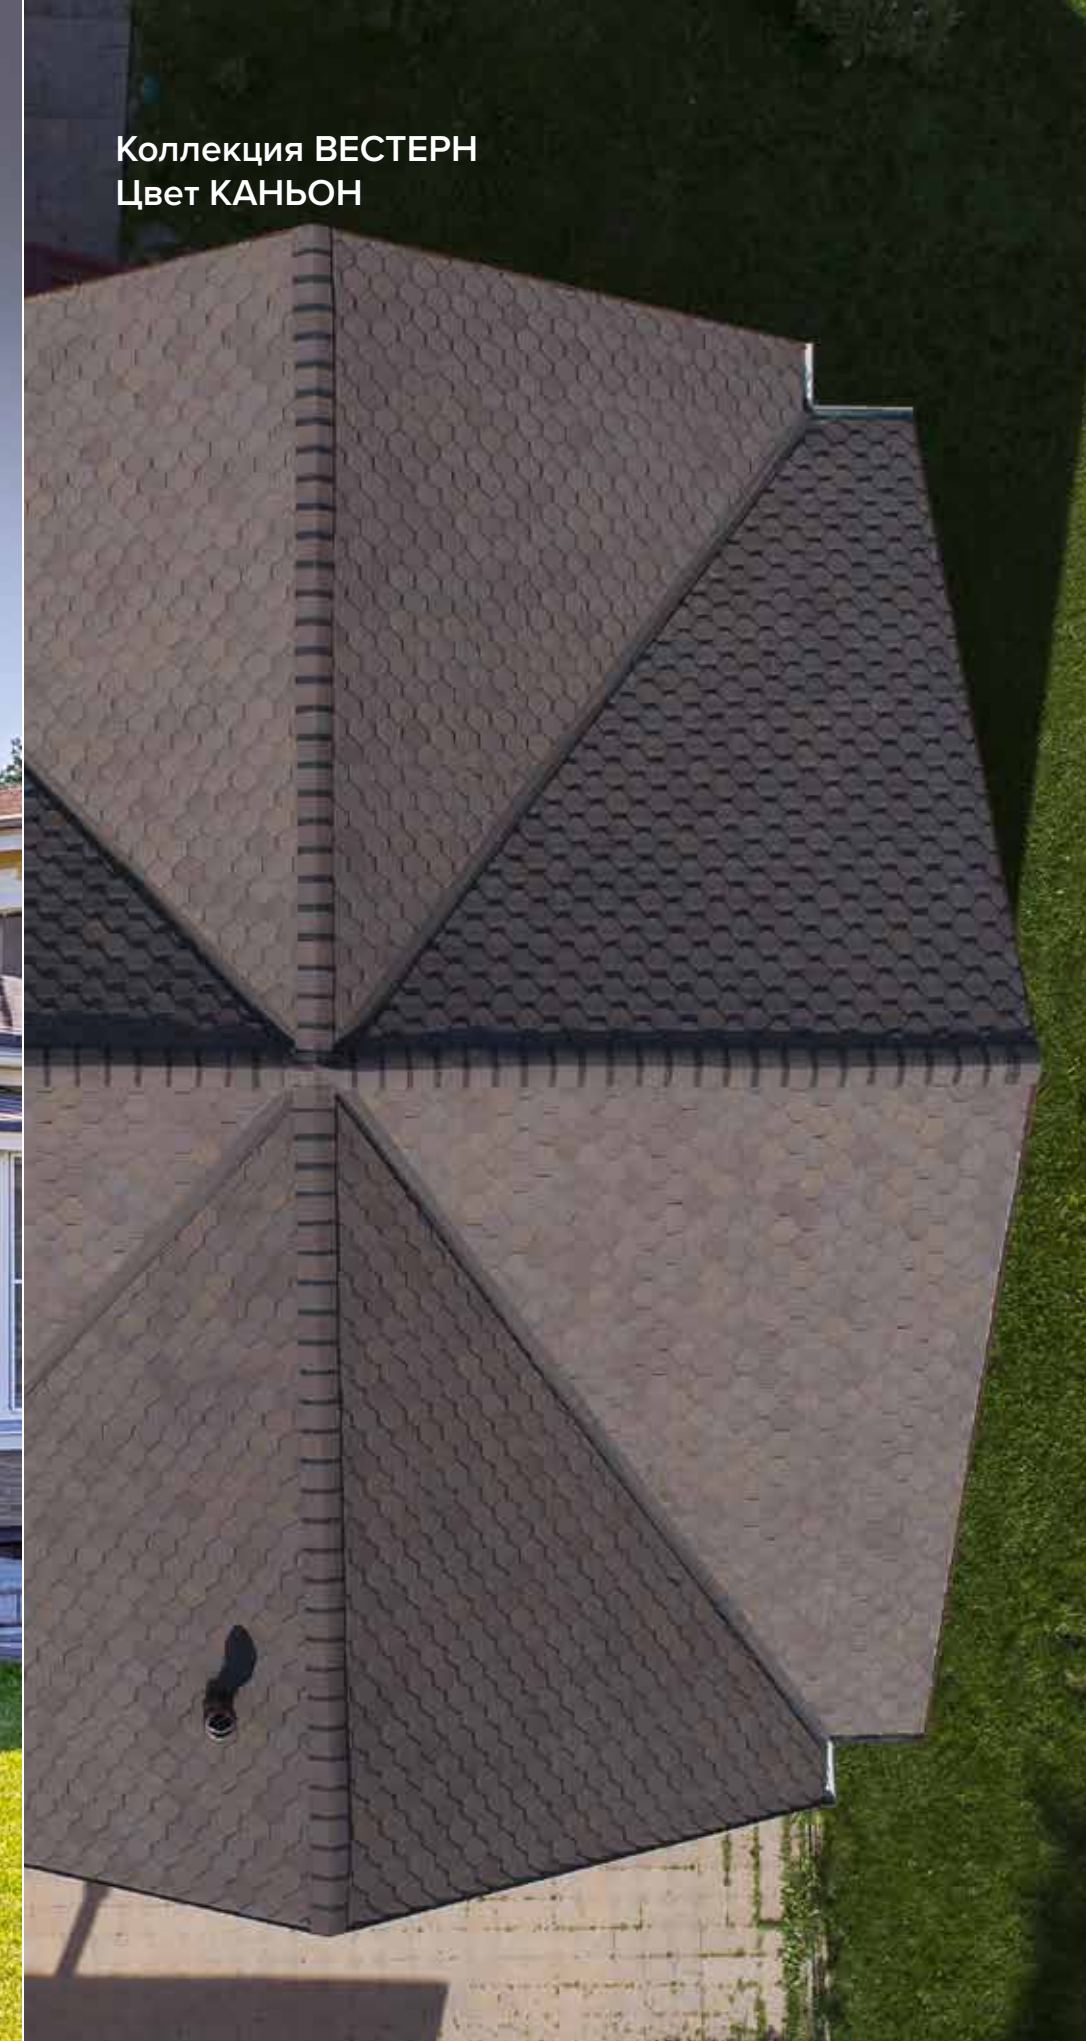

Коллекция ВЕСТЕРН
Цвет КАНЬОН