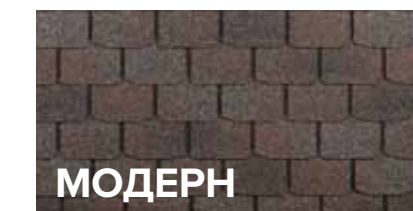

30
ЛЕТ

ГАРАНТИЯ
ПРОИЗВОДИТЕЛЯ

O₂

УЛУЧШЕННЫЙ
КРОВЕЛЬНЫЙ БИТУМ

КАДРИЛЬ

МОДЕРН

РУМБА

ФЛАМЕНКО*