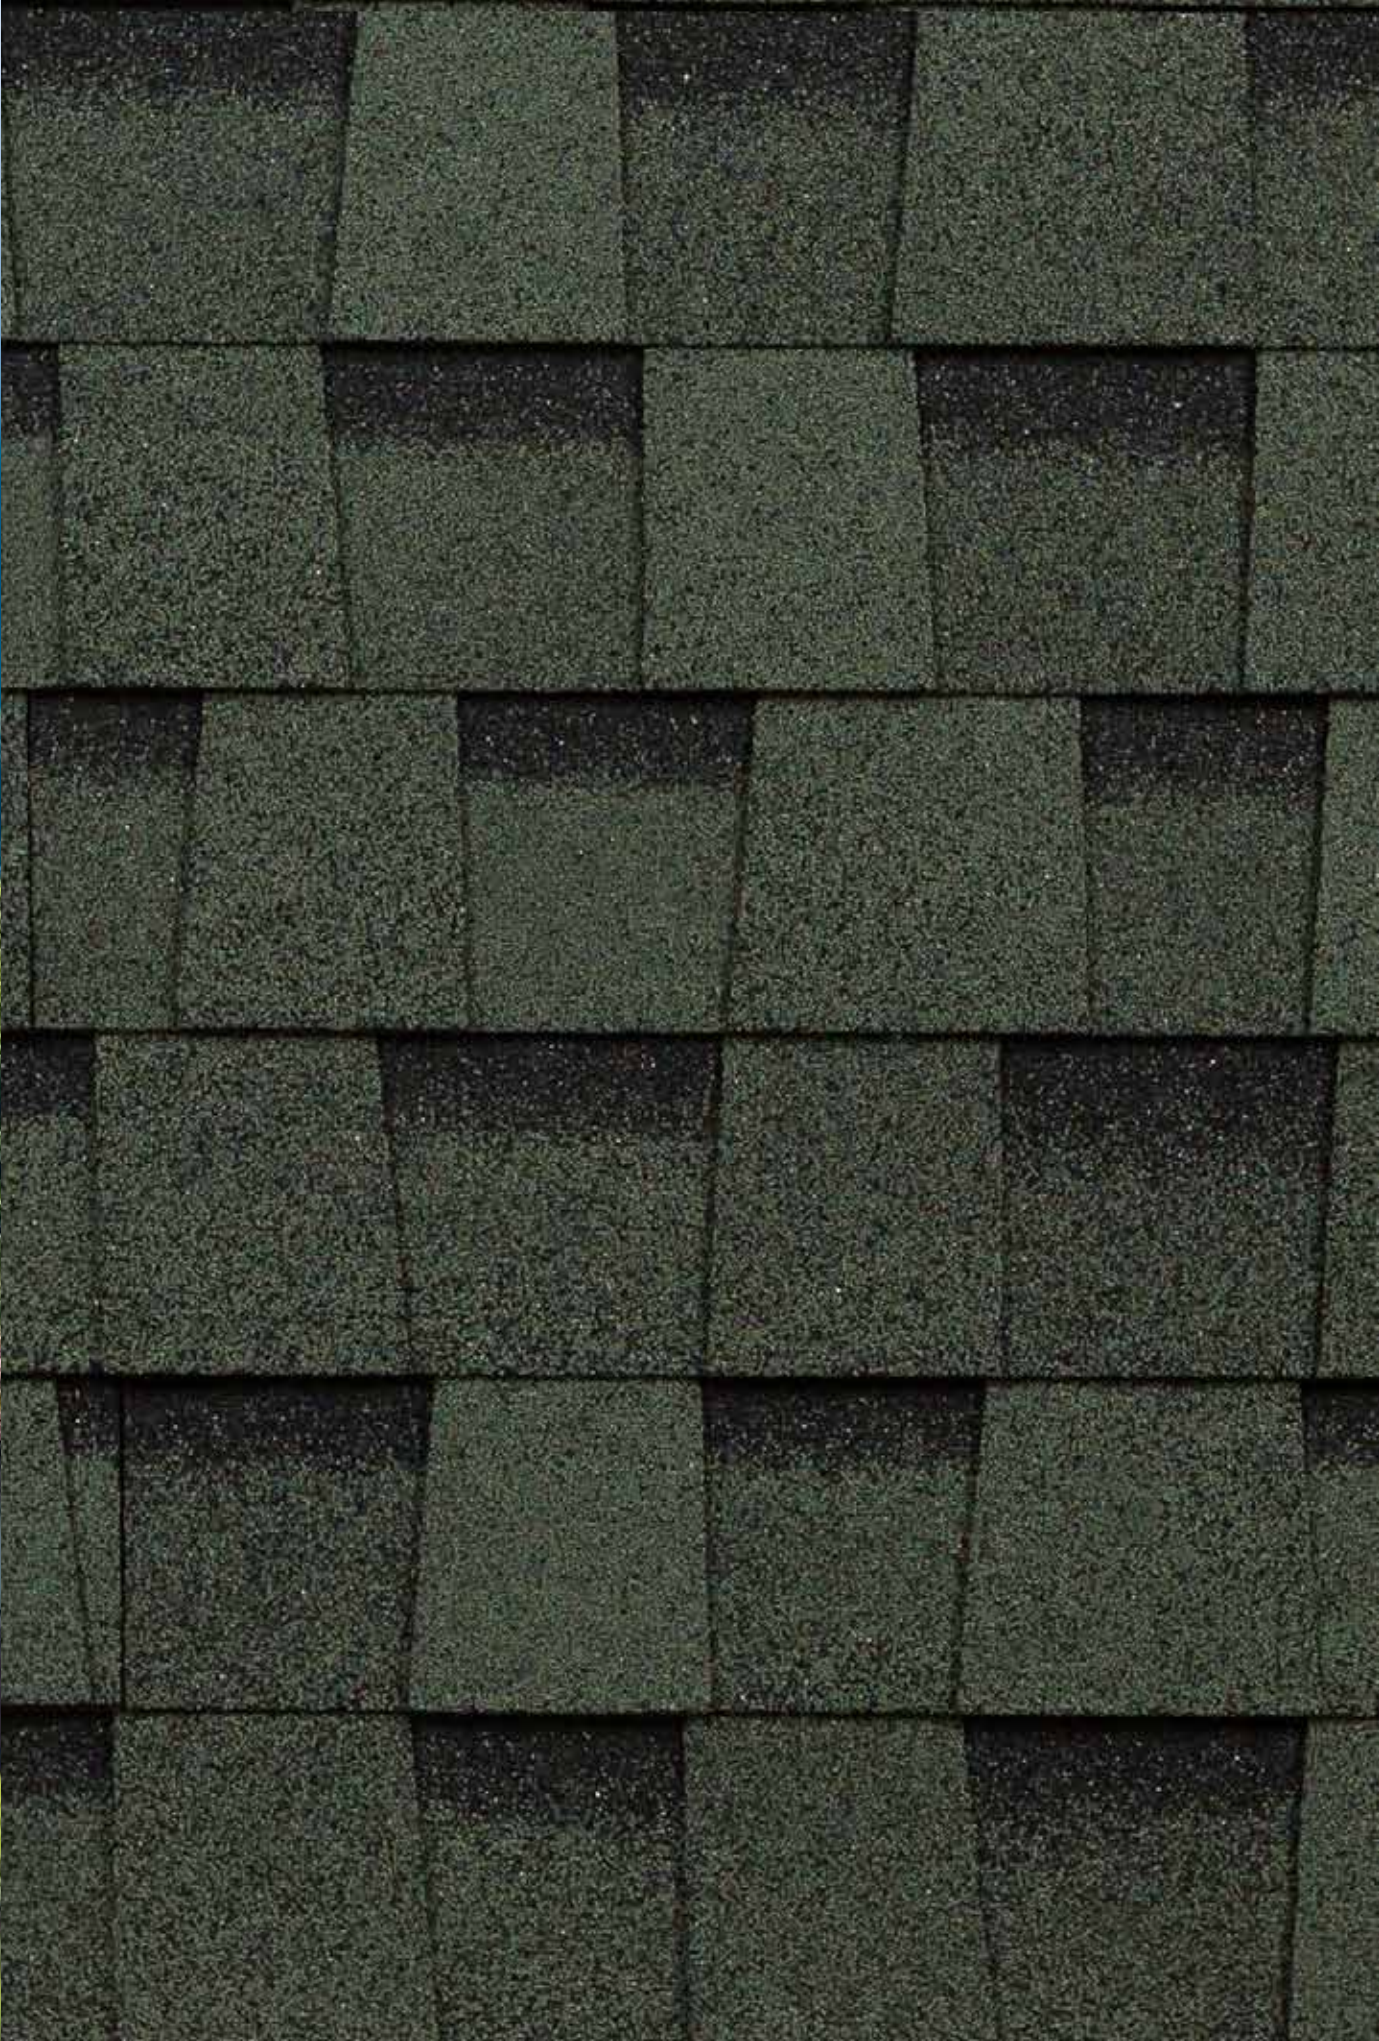

Цветовое
решение
ЗЕЛЕНый

Коллекция ФАЗЕНДА