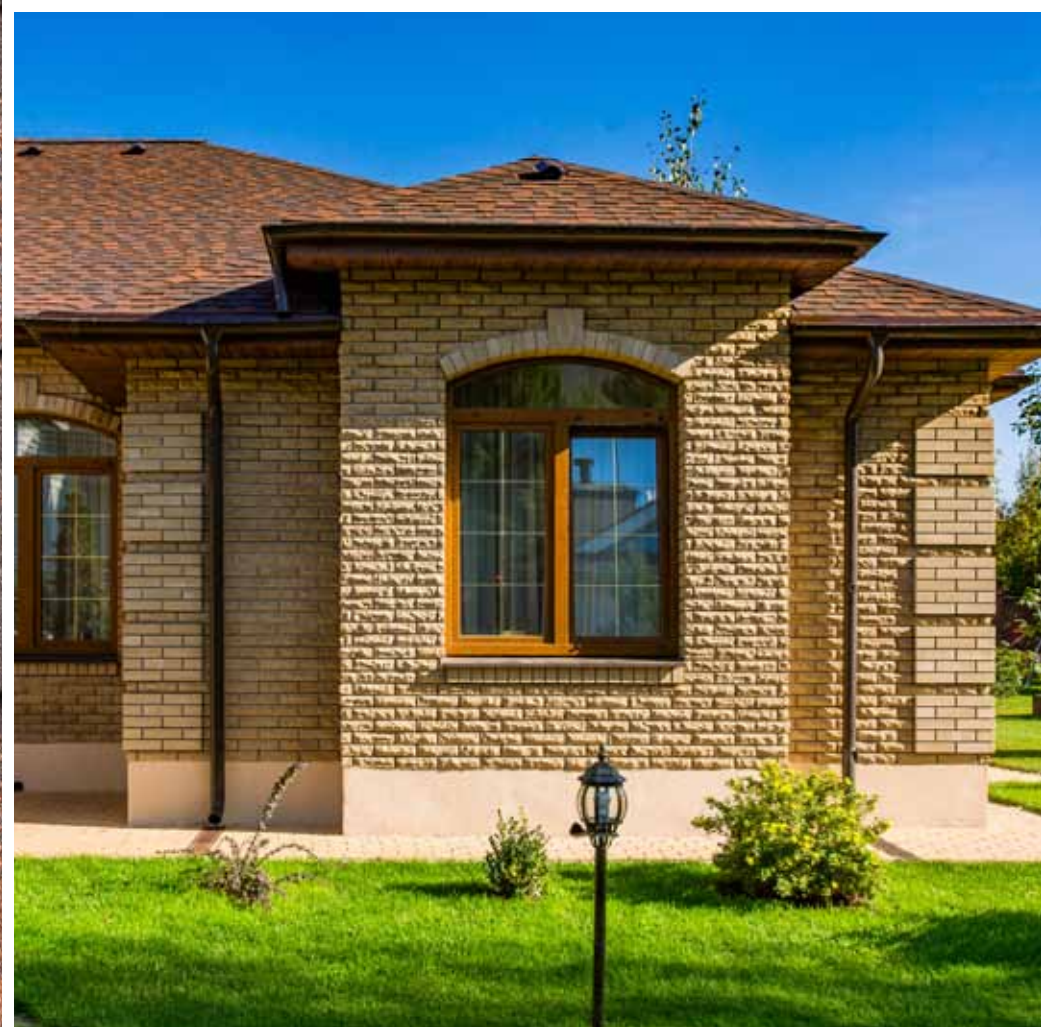

Коллекция ДЖАЗ
Цвет ТЕРРА

Цветовое
решение
СЕВИЛЬЯ

Коллекция ДЖАЗ