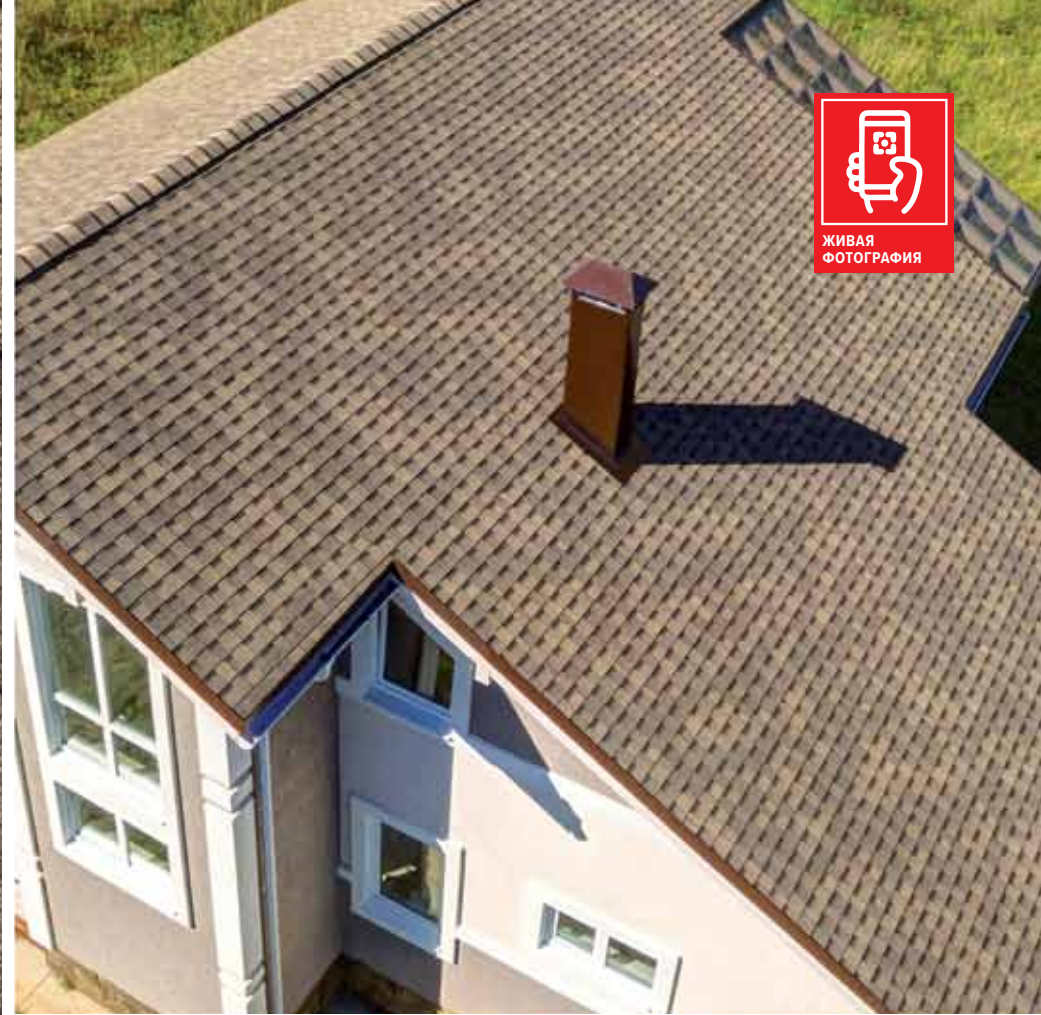

Цветовое
решение
ТЕХАС

Коллекция КАНТРИ