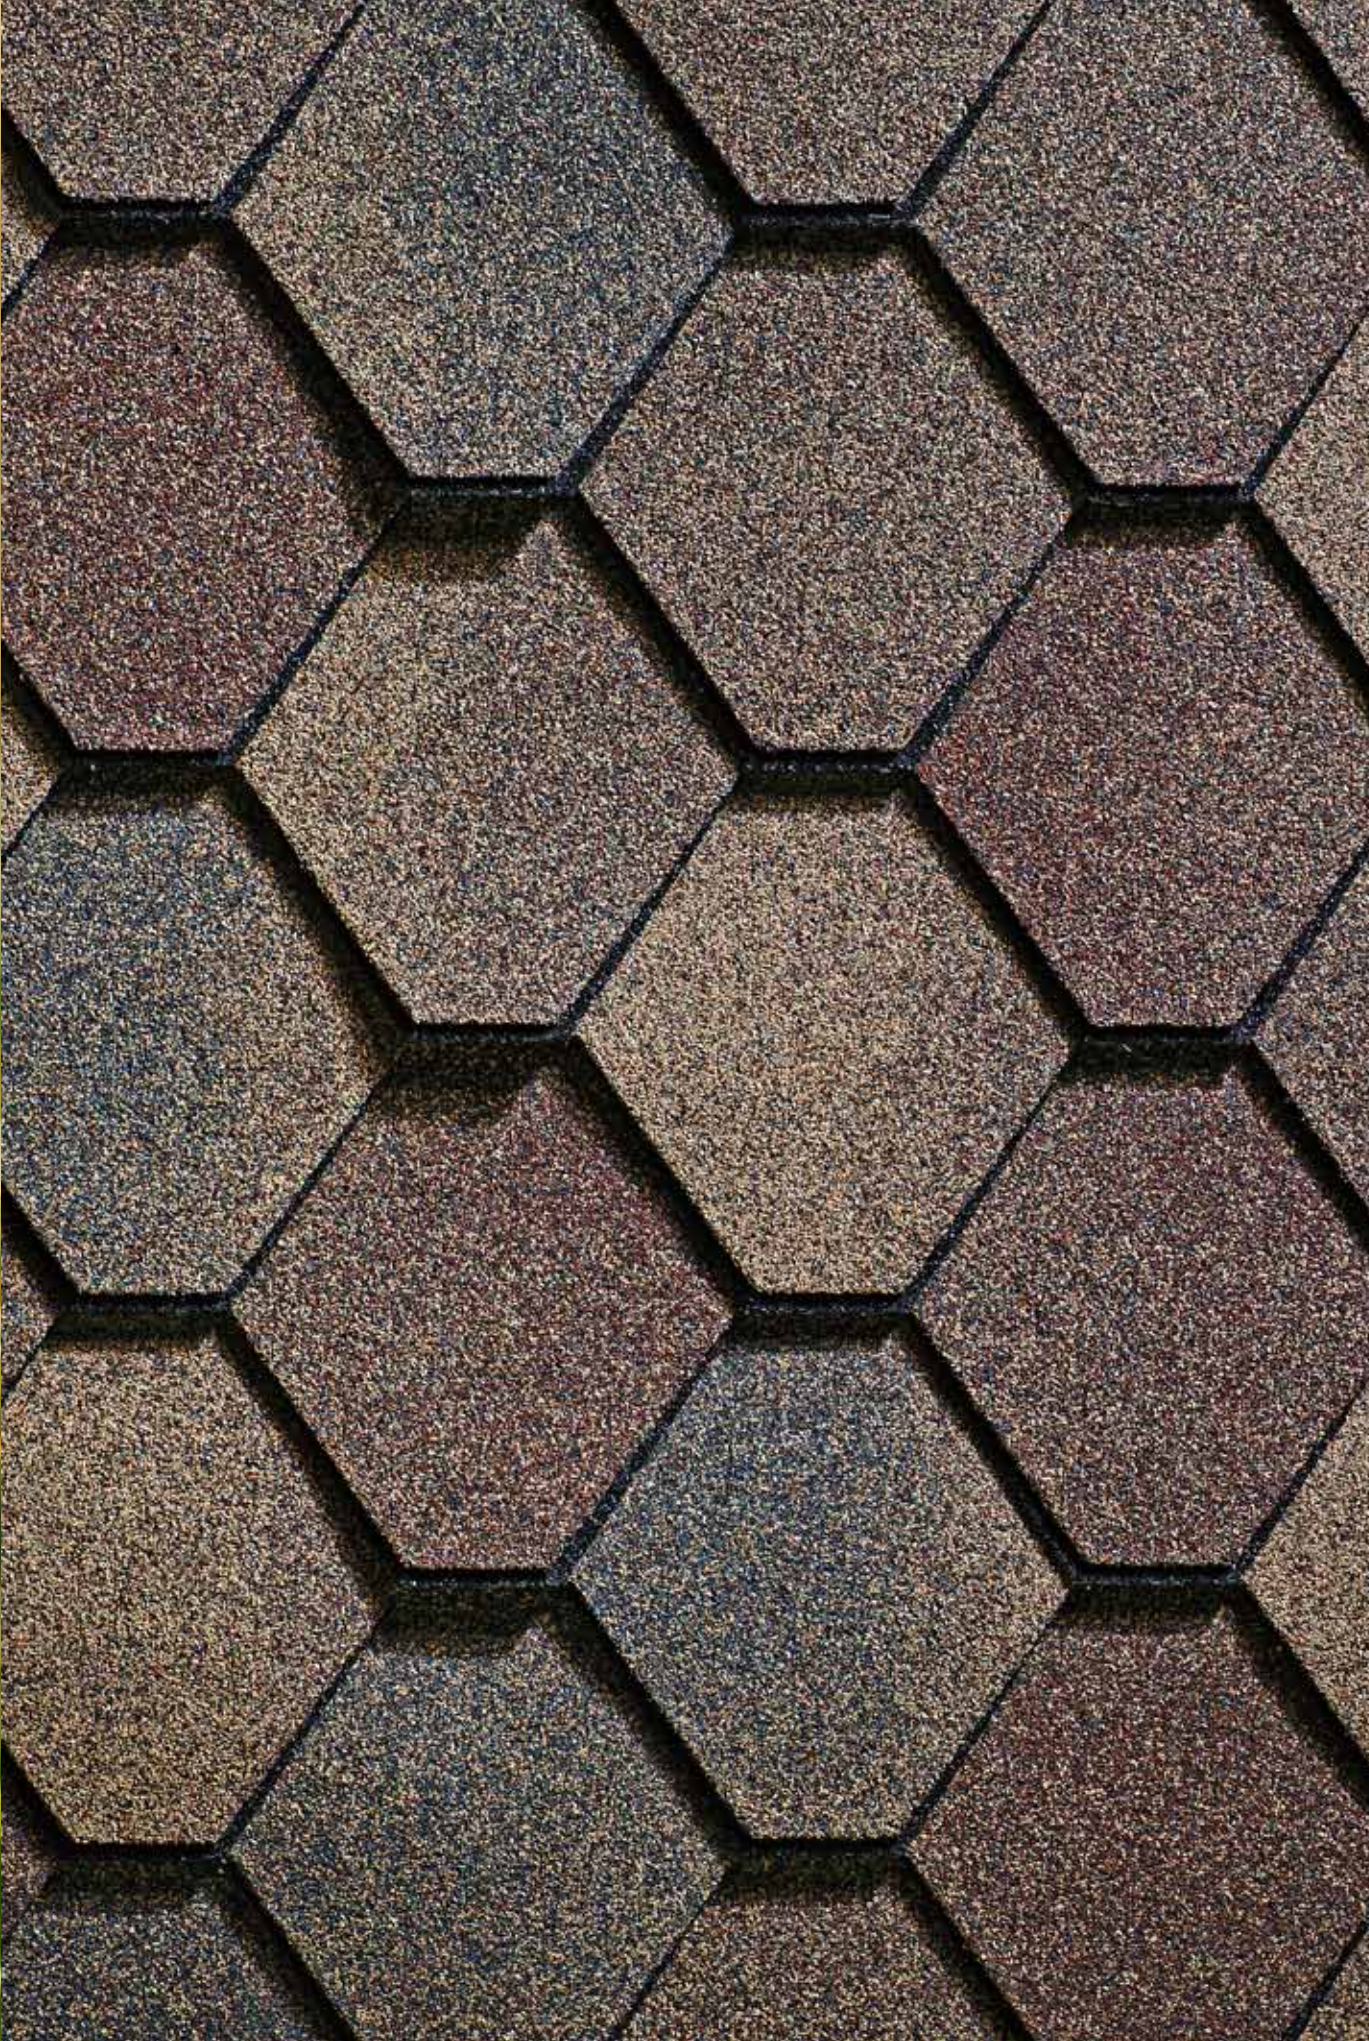

Цветовое
решение
ПРЕРИЯ

Коллекция ВЕСТЕРН