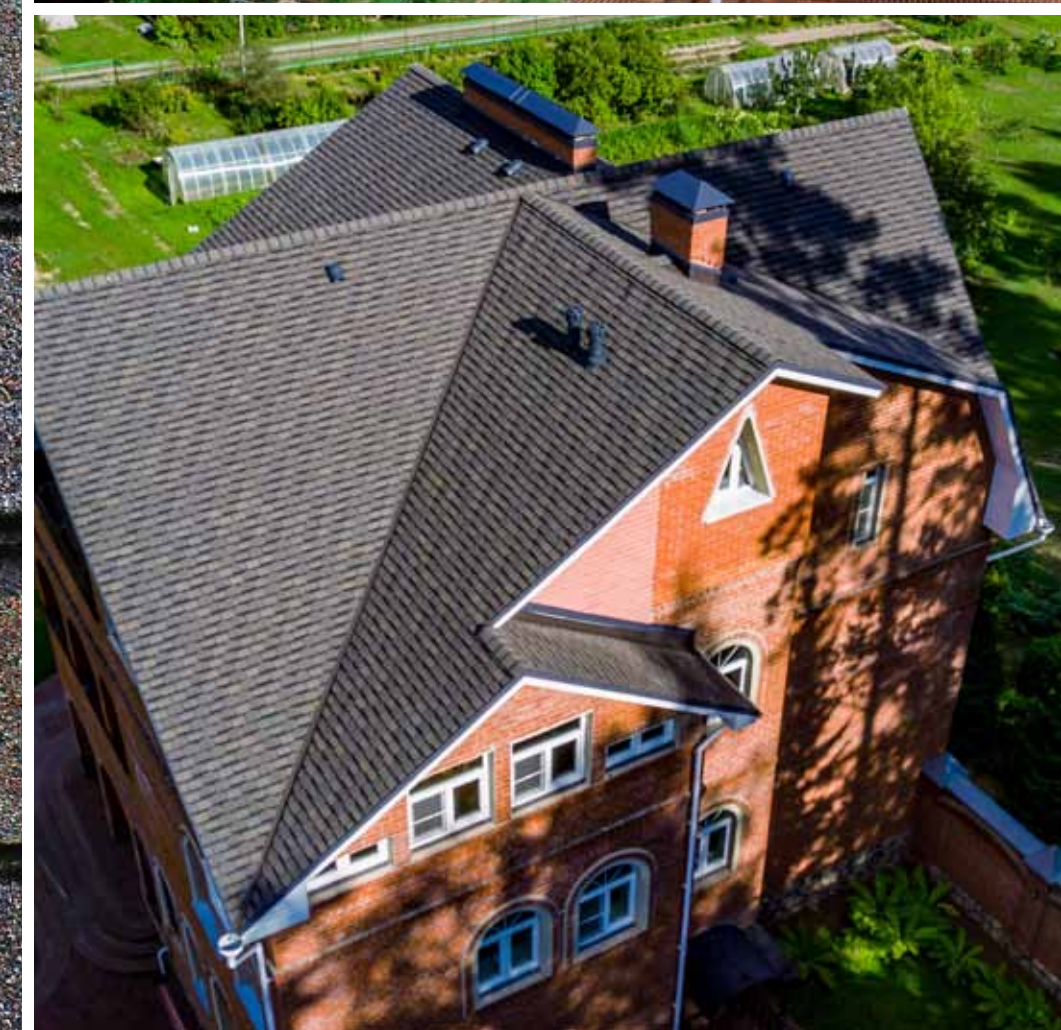

Цветовое
решение
ЕВРОПА

Коллекция КОНТИНЕНТ