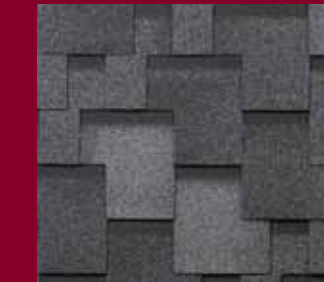

Коллекция БОЛЕРО

ГАЛЬКА