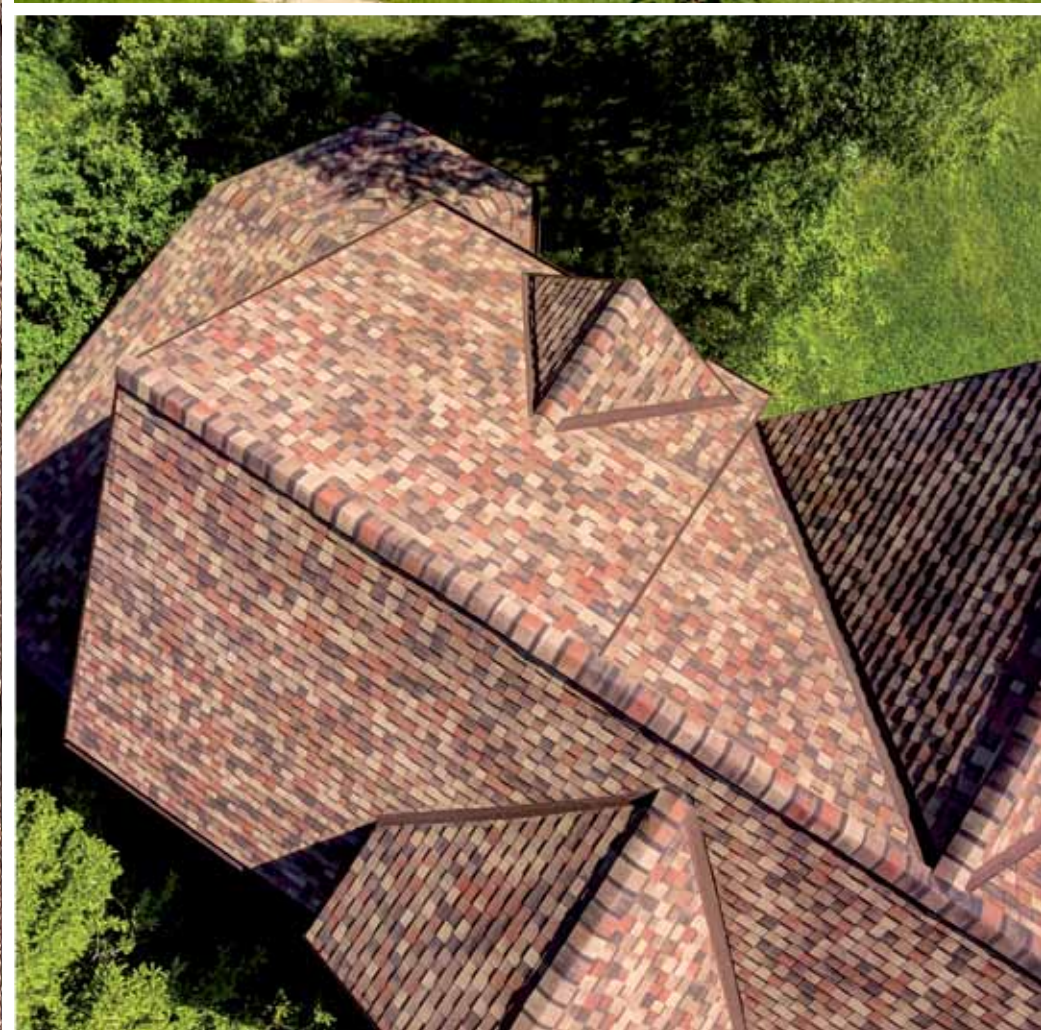

Цветовое
решение
КОРРИДА

Коллекция ДЖАЗ